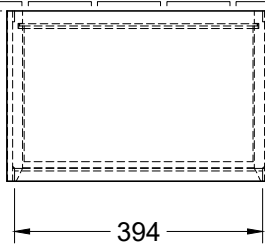

X= Variabel

 220 - 240 V

Finion F510YYXX		 Villeroy & Boch 1748
V01 / 06.12.2016	1:12	